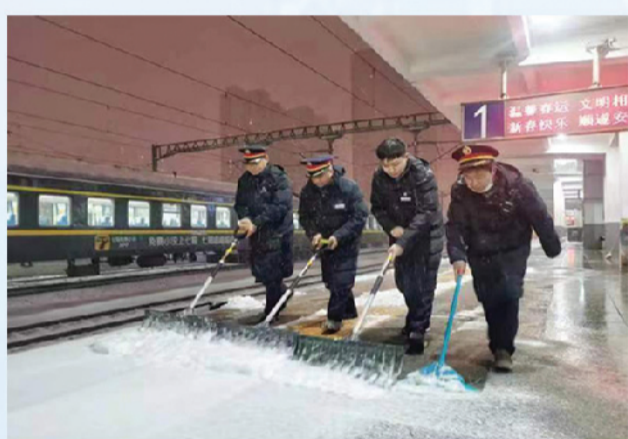

风雪中，那些感人的瞬间……

2月1日，江淮地区普降大雪。为确保铁路运输畅通和旅客出行安全，淮南火车站干部职工以雪为令，迅速启动扫雪除冰预案。从当晚到2月2日早晨，经过连夜奋战及时将旅客站台、站前广场的积雪清扫干净，为旅客出行创造了良好条件。

本报记者 倪军 本报通讯员 凌飞 摄

清扫铁道线道岔积雪，确保畅通。

组织人力清扫站台积雪。

铲车清理站前广场。

工作人员进行红外测温。

2月1日，淮南突降大雪，国网淮南供电公司员工第一时间赶到超特高压输电密集通道保护区内，对重要送电线路和设备开展雪天巡检，消除安全隐患，保障民生平稳用电。

本报记者 倪军 本报通讯员王明松 摄

风雪中，工作人员奔赴在荆棘丛生的检修路上。

2月1日，大雪来袭，我市市区公路因雨雪导致路面出现部分积雪，各部门迅速行动，采取措施，全力抗冰雪、保畅通、护民安。

本报记者 倪军 本报通讯员 陈斌 摄

市市政园林建设处人员在田家庵区苏果超市前的天桥进行清雪作业。

集中机械设备上路除雪，全力保障道路畅通。

市市政园林建设处组织养护人员清除树木积雪。

环卫工人正在洞山中路清理积雪。

工作人员在风雪中巡检线路设备。